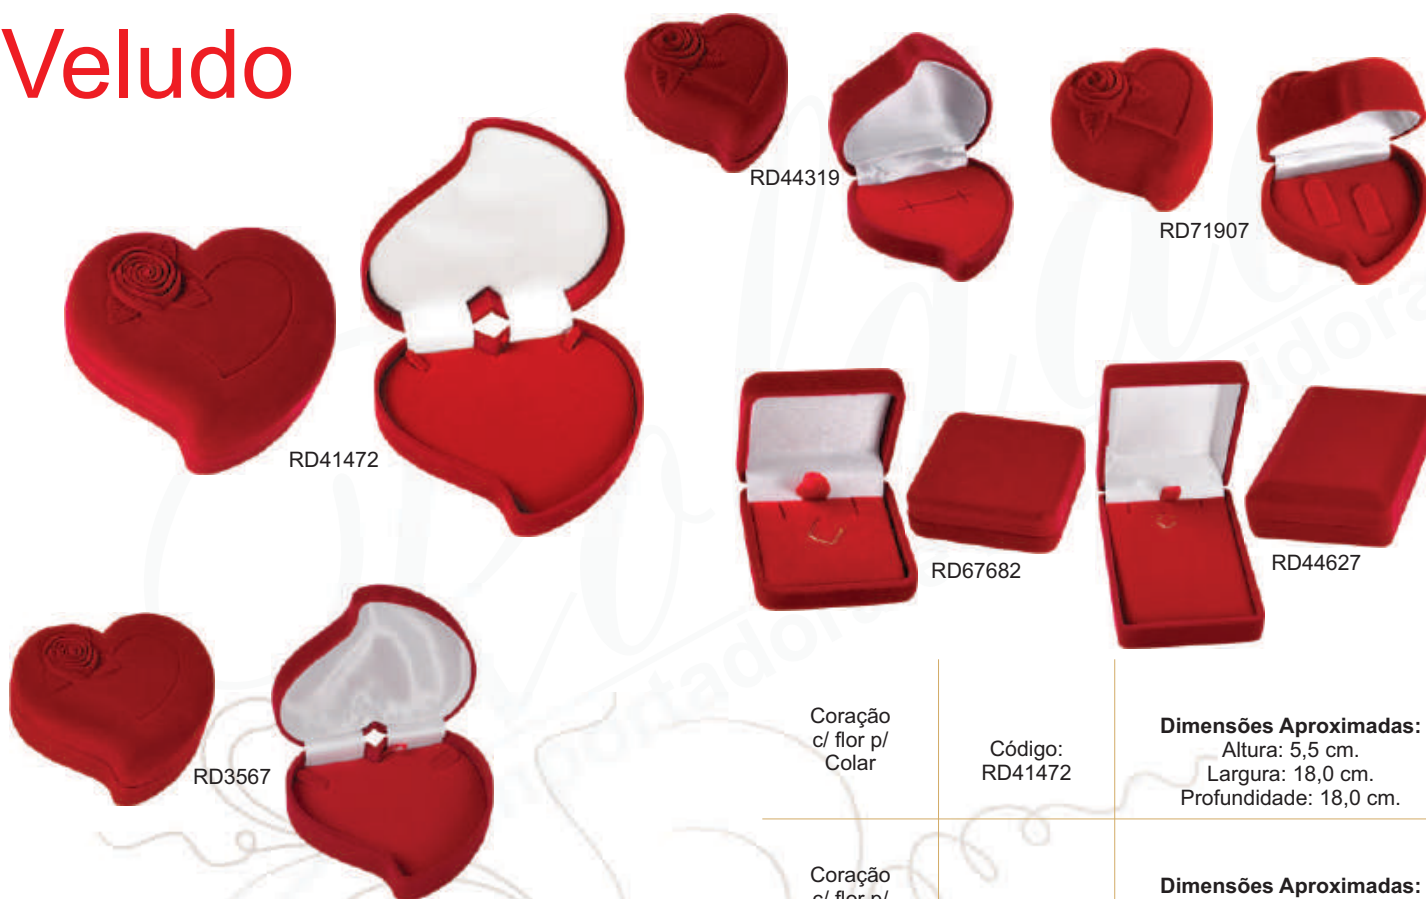

Veludo

RD41472

RD44319

RD71907

RD3567

RD67682

RD44627

Estojo: Linha Veludo

Linha Veludo. A nossa Linha de Veludo é fabricada com o mais alto padrão de qualidade. Feito com flocagem e acabamento interno em cetim e veludo. Ótimos estojos com bela aparência e preços acessíveis. Para um toque único personalize com o seu logotipo.