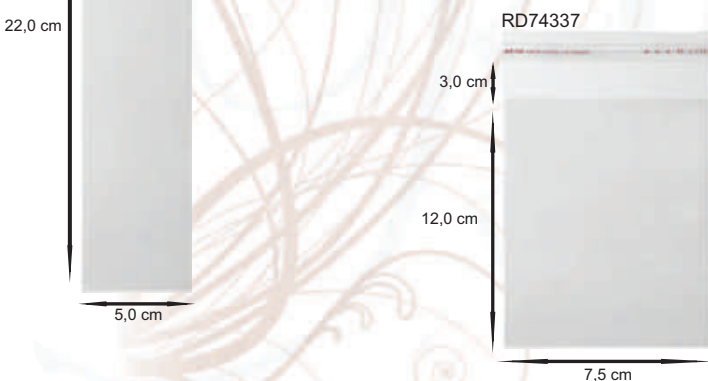

Envelope c/ Fita Adesiva	Código: RD74330	Dimensões Aproximadas: A: 20,0 cm. + 3,0 - L: 15,0 cm.
Envelope c/ Fita Adesiva	Código: RD74331	Dimensões Aproximadas: A: 4,0 cm. + 3,0 - L: 4,0 cm.
Envelope c/ Fita Adesiva	Código: RD74332	Dimensões Aproximadas: A: 9,0 cm. + 3,0 - L: 5,0 cm.
Envelope c/ Fita Adesiva	Código: RD74333	Dimensões Aproximadas: A: 22,0 cm. + 3,0 - L: 5,0 cm.
Envelope c/ Fita Adesiva	Código: RD74334	Dimensões Aproximadas: A: 6,0 cm. + 3,0 - L: 7,0 cm.
Envelope c/ Fita Adesiva	Código: RD74335	Dimensões Aproximadas: A: 12,0 cm. + 3,0 - L: 6,5 cm.
Envelope c/ Fita Adesiva	Código: RD74336	Dimensões Aproximadas: A: 7,0 cm. + 3,0 - L: 7,0 cm.
Envelope c/ Fita Adesiva	Código: RD74337	Dimensões Aproximadas: A: 12,0 cm. + 3,0 - L: 7,5 cm.
Envelope c/ Fita Adesiva	Código: RD74338	Dimensões Aproximadas: A: 13,0 cm. + 3,0 - L: 9,0 cm.
Envelope c/ Fita Adesiva	Código: RD74339	Dimensões Aproximadas: A: 9,0 cm. + 3,0 - L: 9,0 cm.