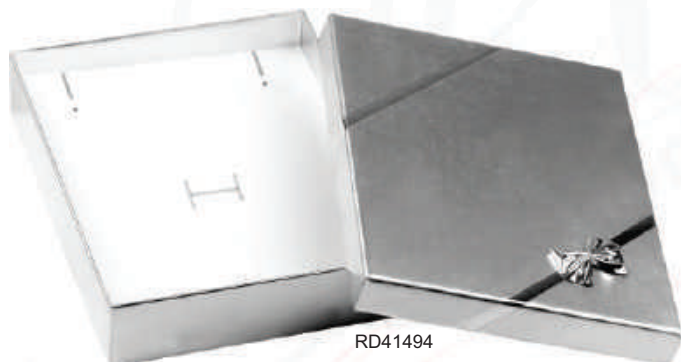

Laminada Prata

RD18248

RD74122

RD41492

RD41494

RD41493

Estojo: Laminada Prata

A nossa Linha de Laminada apresenta lindo design, acabamento primoroso e um belíssimo laço e na cor prata, que tornará sua jóia ainda mais valiosa. Para um toque único personalize com o seu logotipo. Contate-nos para maiores informações.

Rd15545

Estojo Linha Laminada Prata Anel / Brinco	Código: RD18248	Dimensões Aproximadas: Altura: 3,5 cm. Largura: 5,0 cm. Profundidade: 5,5 cm.
Estojo Linha Laminada Prata Corrente / Brinco	Código: RD15545	Dimensões Aproximadas: Altura: 2,5 cm. Largura: 5,5 cm. Profundidade: 8,0 cm.
Estojo Linha Laminada Prata Anel / Brinco	Código: RD41492	Dimensões Aproximadas: Altura: 3,0 cm. Largura: 8,5 cm. Profundidade: 8,5 cm.
Estojo Linha Laminada Prata Pulseira	Código: RD41493	Dimensões Aproximadas: Altura: 2,5 cm. Largura: 20,5 cm. Profundidade: 4,5 cm.
Estojo Linha Laminada Prata Colar / Brincos	Código: RD41494	Dimensões Aproximadas: Altura: 3,0 cm. Largura: 12,5 cm. Profundidade: 16,0 cm.
Estojo Linha Laminada Prata Alianças	Código: R74122	Dimensões Aproximadas: Altura: 3,5 cm. Largura: 5,0 cm. Profundidade: 5,5 cm.

Roldão Importadora e Distribuidora

Rua Barão de Paranapiacaba, 56 - Sé São Paulo - SP - Brasil - Cep: 01004-000
Tel: +55 11 3105-3141 Fax: +55 11 3107-1758 - WhatsApp: 55 11 9 7178-3192
E-mail: vendas@gruporoldao.com - www.gruporoldao.com - www.roldaojoias.com

Roldão
Importadora e Distribuidora