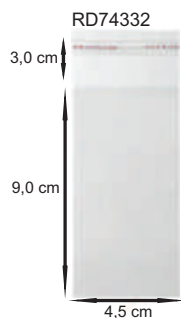

Bandeja p/ Anéis Bege	Código: RD73532	Dimensões Aproximadas: A: 3,5 cm. L: 22,5 cm. P: 33,0 cm.
-----------------------	-----------------	---

Bandeja p/ Correntes Bege	Código: RD73533	Dimensões Aproximadas: A: 3,5 cm. L: 22,5 cm. P: 33,0 cm.
---------------------------	-----------------	---

Bandeja Lapela Bege	Código: RD73646	Dimensões Aproximadas: A: 3,5 cm. L: 22,5 cm. P: 33,0 cm.
---------------------	-----------------	---

Bandeja p/ Berloques	Código: RD70095	Dimensões Aproximadas: A: 5,0 cm. L: 24,0 cm. P: 28,0 cm.
----------------------	-----------------	---

Bandejas em Napa c/ Suede

Envelopes Plásticos c/ Fita Adesiva

Envelope c/ Fita Adesiva	Código: RD74330	Dimensões Aproximadas: A: 20,0 cm. + 3,0 - L: 15,0 cm.
Envelope c/ Fita Adesiva	Código: RD74331	Dimensões Aproximadas: A: 4,0 cm. + 3,0 - L: 4,0 cm.
Envelope c/ Fita Adesiva	Código: RD74332	Dimensões Aproximadas: A: 9,0 cm. + 3,0 - L: 5,0 cm.
Envelope c/ Fita Adesiva	Código: RD74333	Dimensões Aproximadas: A: 22,0 cm. + 3,0 - L: 5,0 cm.
Envelope c/ Fita Adesiva	Código: RD74334	Dimensões Aproximadas: A: 6,0 cm. + 3,0 - L: 7,0 cm.
Envelope c/ Fita Adesiva	Código: RD74335	Dimensões Aproximadas: A: 12,0 cm. + 3,0 - L: 6,5 cm.
Envelope c/ Fita Adesiva	Código: RD74336	Dimensões Aproximadas: A: 7,0 cm. + 3,0 - L: 7,0 cm.
Envelope c/ Fita Adesiva	Código: RD74337	Dimensões Aproximadas: A: 12,0 cm. + 3,0 - L: 7,5 cm.
Envelope c/ Fita Adesiva	Código: RD74338	Dimensões Aproximadas: A: 13,0 cm. + 3,0 - L: 9,0 cm.
Envelope c/ Fita Adesiva	Código: RD74339	Dimensões Aproximadas: A: 9,0 cm. + 3,0 - L: 9,0 cm.