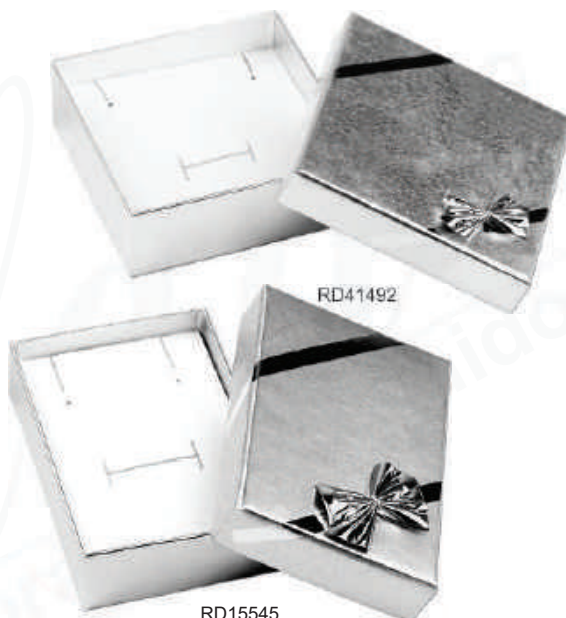

Laminada Prata

RD18248

RD74122

RD41492

RD41494

RD41493

Estojo: Laminada Prata

A nossa Linha de Laminada apresenta lindo design, acabamento primoroso e um belíssimo laço e na cor prata, que tornará sua jóia ainda mais valiosa. Para um toque único personalize com o seu logotipo. Contate-nos para maiores informações.

Rd15545

Estojo Linha Laminada Prata Anel / Brinco	Código: RD18248	Dimensões Aproximadas: Altura: 3,5 cm. Largura: 5,0 cm. Profundidade: 5,5 cm.
Estojo Linha Laminada Prata Corrente / Brinco	Código: RD15545	Dimensões Aproximadas: Altura: 2,5 cm. Largura: 5,5 cm. Profundidade: 8,0 cm.
Estojo Linha Laminada Prata Anel / Brinco	Código: RD41492	Dimensões Aproximadas: Altura: 3,0 cm. Largura: 8,5 cm. Profundidade: 8,5 cm.
Estojo Linha Laminada Prata Pulseira	Código: RD41493	Dimensões Aproximadas: Altura: 2,5 cm. Largura: 20,5 cm. Profundidade: 4,5 cm.
Estojo Linha Laminada Prata Colar / Brincos	Código: RD41494	Dimensões Aproximadas: Altura: 3,0 cm. Largura: 12,5 cm. Profundidade: 16,0 cm.
Estojo Linha Laminada Prata Alianças	Código: R74122	Dimensões Aproximadas: Altura: 3,5 cm. Largura: 5,0 cm. Profundidade: 5,5 cm.

Roldão Importadora e Distribuidora

Rua Barão de Paranapiacaba, 56 - Sé São Paulo - SP - Brasil - Cep: 01004-000
Tel: +55 11 3105-3141 Fax: +55 11 3107-1758 - WhatsApp: 55 11 9 7178-3192
E-mail: vendas@gruporoldao.com - www.gruporoldao.com - www.roldaojoias.com

Roldão
Importadora e Distribuidora