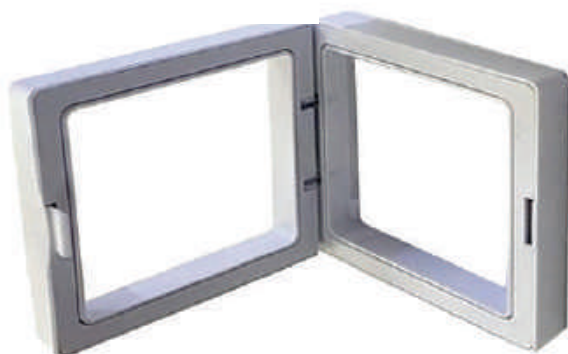

Window Box

RD79128

RD79129

Pequeno	Código: RD79128	Dimensões Aproximadas: Altura: 2 cm. Largura: 7 cm. Profundidade: 7 cm.
Médio	Código: RD79129	Dimensões Aproximadas: Altura: 2 cm. Largura: 9 cm. Profundidade: 9 cm.

Embalagens para pulseiras de berloque

Embalagens Window Box utilizada para armazenar pulseiras de berloque, porta joias e são utilizadas também como porta-retratos.

Pequeno	Código: RD79713	Dimensões Aproximadas: Altura: 2 cm. Largura: 7 cm. Profundidade: 7 cm.
Médio	Código: RD79714	Dimensões Aproximadas: Altura: 2 cm. Largura: 9 cm. Profundidade: 9 cm.