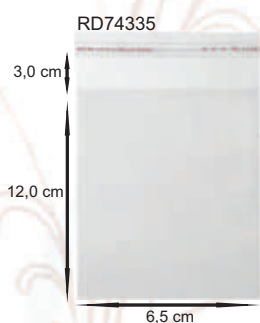

Bandeja p/ Anéis Bege	Código: RD73532	Dimensões Aproximadas: A: 3,5 cm. L: 22,5 cm. P: 33,0 cm.
-----------------------	-----------------	---

Bandeja p/ Correntes Bege	Código: RD73533	Dimensões Aproximadas: A: 3,5 cm. L: 22,5 cm. P: 33,0 cm.
---------------------------	-----------------	---

Bandeja Lapela Bege	Código: RD73646	Dimensões Aproximadas: A: 3,5 cm. L: 22,5 cm. P: 33,0 cm.
---------------------	-----------------	---

Bandeja p/ Berloques	Código: RD70095	Dimensões Aproximadas: A: 5,0 cm. L: 24,0 cm. P: 28,0 cm.
----------------------	-----------------	---

Bandejas em Napa c/ Suede

Envelopes Plásticos c/ Fita Adesiva

Envelope c/ Fita Adesiva	Código: RD74330	Dimensões Aproximadas: A: 20,0 cm. + 3,0 - L: 15,0 cm.
Envelope c/ Fita Adesiva	Código: RD74331	Dimensões Aproximadas: A: 4,0 cm. + 3,0 - L: 4,0 cm.
Envelope c/ Fita Adesiva	Código: RD74332	Dimensões Aproximadas: A: 9,0 cm. + 3,0 - L: 5,0 cm.
Envelope c/ Fita Adesiva	Código: RD74333	Dimensões Aproximadas: A: 22,0 cm. + 3,0 - L: 5,0 cm.
Envelope c/ Fita Adesiva	Código: RD74334	Dimensões Aproximadas: A: 6,0 cm. + 3,0 - L: 7,0 cm.
Envelope c/ Fita Adesiva	Código: RD74335	Dimensões Aproximadas: A: 12,0 cm. + 3,0 - L: 6,5 cm.
Envelope c/ Fita Adesiva	Código: RD74336	Dimensões Aproximadas: A: 7,0 cm. + 3,0 - L: 7,0 cm.
Envelope c/ Fita Adesiva	Código: RD74337	Dimensões Aproximadas: A: 12,0 cm. + 3,0 - L: 7,5 cm.
Envelope c/ Fita Adesiva	Código: RD74338	Dimensões Aproximadas: A: 13,0 cm. + 3,0 - L: 9,0 cm.
Envelope c/ Fita Adesiva	Código: RD74339	Dimensões Aproximadas: A: 9,0 cm. + 3,0 - L: 9,0 cm.