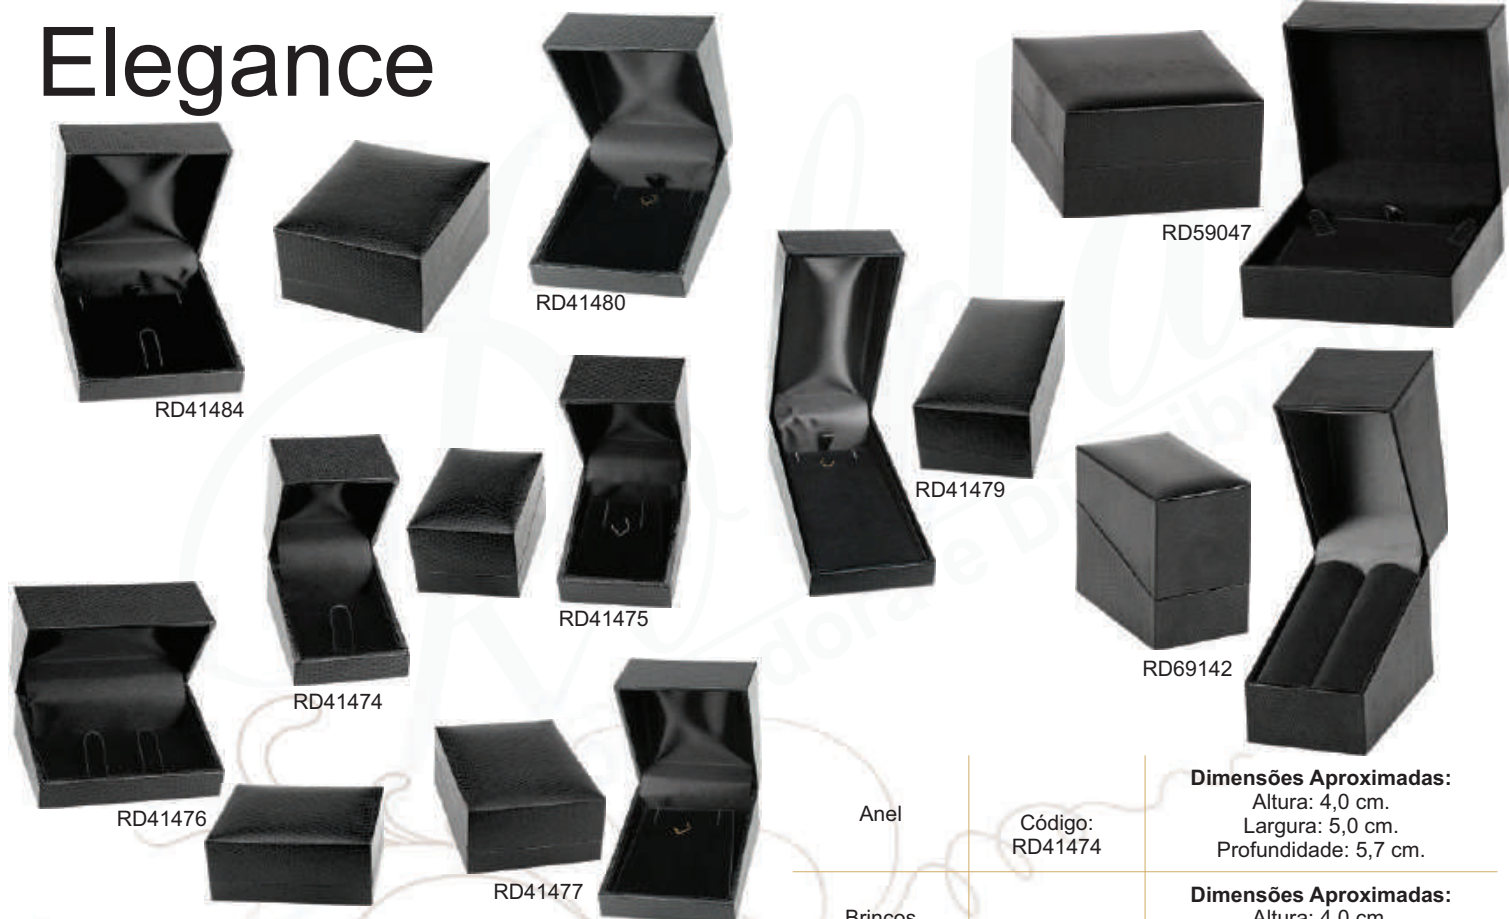

Código: RD70241

Dimensões Aproximadas:
A: 4,0 cm. - L: 6,0 cm. P: 6,0 cm.

Estojo Carrinho Baby

Código: RD71729

Dimensões Aproximadas:
A: 5,0 cm. - L: 4,0 cm. P: 8,0 cm.

Estojo Fusca Vermelho

Código: RD71730

Dimensões Aproximadas:
A: 5,0 cm. - L: 4,0 cm. P: 5,0 cm.

RD44315

RD44316

RD67257

RD39511

RD69141

RD39515

RD44314

RD70241

Elegance

Estojo: Linha Elegance

A Linha Elegance traz para você um visual totalmente inovador com uma abertura em diagonal. Uma excelente opção de embalagens requintadas. Possui uma textura primorosamente detalhada em sua parte externa. Uma ótima escolha e custo-benefício. Para um toque único personalize com o seu logotipo. Contate-nos para maiores informações.