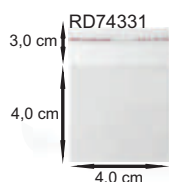

Bandeja Lapela Bege	Código: RD73646	Dimensões Aproximadas: A: 3,5 cm. L: 22,5 cm. P: 33,0 cm.
---------------------	-----------------	---

Bandeja p/ Berloques	Código: RD70095	Dimensões Aproximadas: A: 5,0 cm. L: 24,0 cm. P: 28,0 cm.
----------------------	-----------------	---

Bandejas em Napa c/ Suede

Envelopes Plásticos c/ Fita Adesiva

Envelope c/ Fita Adesiva	Código: RD74330	Dimensões Aproximadas: A: 20,0 cm. + 3,0 - L: 15,0 cm.
Envelope c/ Fita Adesiva	Código: RD74331	Dimensões Aproximadas: A: 4,0 cm. + 3,0 - L: 4,0 cm.
Envelope c/ Fita Adesiva	Código: RD74332	Dimensões Aproximadas: A: 9,0 cm. + 3,0 - L: 5,0 cm.
Envelope c/ Fita Adesiva	Código: RD74333	Dimensões Aproximadas: A: 22,0 cm. + 3,0 - L: 5,0 cm.
Envelope c/ Fita Adesiva	Código: RD74334	Dimensões Aproximadas: A: 6,0 cm. + 3,0 - L: 7,0 cm.
Envelope c/ Fita Adesiva	Código: RD74335	Dimensões Aproximadas: A: 12,0 cm. + 3,0 - L: 6,5 cm.
Envelope c/ Fita Adesiva	Código: RD74336	Dimensões Aproximadas: A: 7,0 cm. + 3,0 - L: 7,0 cm.
Envelope c/ Fita Adesiva	Código: RD74337	Dimensões Aproximadas: A: 12,0 cm. + 3,0 - L: 7,5 cm.
Envelope c/ Fita Adesiva	Código: RD74338	Dimensões Aproximadas: A: 13,0 cm. + 3,0 - L: 9,0 cm.
Envelope c/ Fita Adesiva	Código: RD74339	Dimensões Aproximadas: A: 9,0 cm. + 3,0 - L: 9,0 cm.