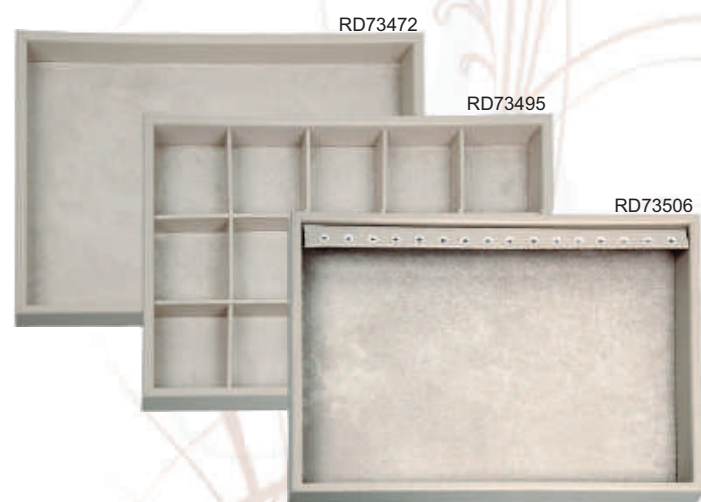

Bandejas em Napa com Suede G