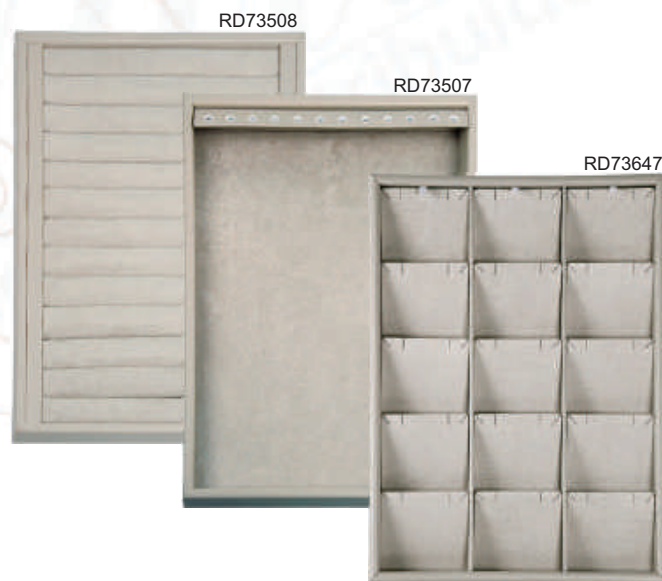

Bandeja Lisa Preta	Código: RD73473	Dimensões Aproximadas: A: 3,5 cm. L: 39,0 cm. P: 29,0 cm.
Bandeja Quadriculada Preta	Código: RD73496	Dimensões Aproximadas: A: 3,5 cm. L: 39,0 cm. P: 29,0 cm.
Bandeja p/ Pulseiras Preta	Código: RD73509	Dimensões Aproximadas: A: 3,5 cm. L: 39,0 cm. P: 29,0 cm.
Bandeja p/ Correntes Preta	Código: RD73510	Dimensões Aproximadas: A: 3,5 cm. L: 29,0 cm. P: 39,0 cm.
Bandeja p/ Anéis Preta	Código: RD73511	Dimensões Aproximadas: A: 3,5 cm. L: 29,0 cm. P: 39,0 cm.
Bandeja Lapela Preta	Código: RD73547	Dimensões Aproximadas: A: 3,5 cm. L: 29,0 cm. P: 39,0 cm.
Bandeja Lisa Bege	Código: RD73472	Dimensões Aproximadas: A: 3,5 cm. L: 39,0 cm. P: 29,0 cm.
Bandeja Quadriculada Bege	Código: RD73495	Dimensões Aproximadas: A: 3,5 cm. L: 39,0 cm. P: 29,0 cm.
Bandeja p/ Pulseira Bege	Código: RD73506	Dimensões Aproximadas: A: 3,5 cm. L: 39,0 cm. P: 29,0 cm.
Bandeja p/ Anéis Bege	Código: RD73508	Dimensões Aproximadas: A: 3,5 cm. L: 29,0 cm. P: 39,0 cm.
Bandeja p/ Correntes Bege	Código: RD73507	Dimensões Aproximadas: A: 3,5 cm. L: 29,0 cm. P: 39,0 cm.
Bandeja Lapela Bege	Código: RD73647	Dimensões Aproximadas: A: 3,5 cm. L: 29,0 cm. P: 39,0 cm.