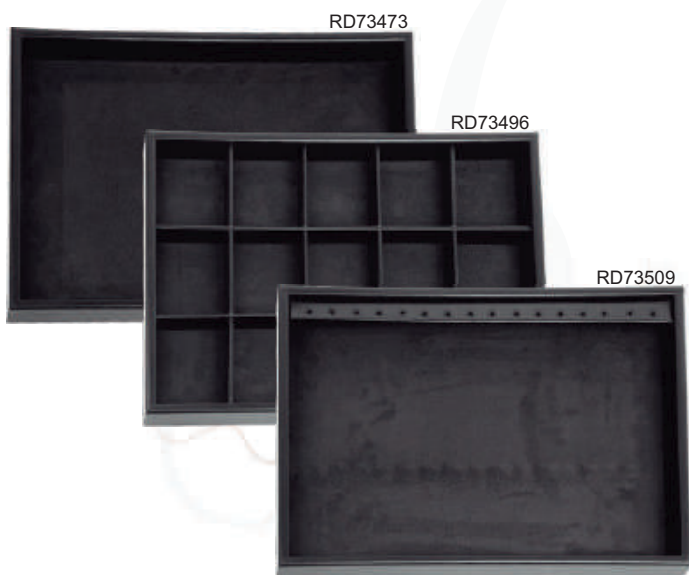

Bandejas em Napa com Suede G