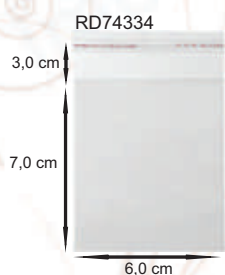

Bandeja p/ Anéis Bege	Código: RD73532	Dimensões Aproximadas: A: 3,5 cm. L: 22,5 cm. P: 33,0 cm.
-----------------------	-----------------	---

Bandeja p/ Correntes Bege	Código: RD73533	Dimensões Aproximadas: A: 3,5 cm. L: 22,5 cm. P: 33,0 cm.
---------------------------	-----------------	---

Bandeja Lapela Bege	Código: RD73646	Dimensões Aproximadas: A: 3,5 cm. L: 22,5 cm. P: 33,0 cm.
---------------------	-----------------	---

Bandeja p/ Berloques	Código: RD70095	Dimensões Aproximadas: A: 5,0 cm. L: 24,0 cm. P: 28,0 cm.
----------------------	-----------------	---

Bandejas em Napa c/ Suede

Envelopes Plásticos c/ Fita Adesiva

Envelope c/ Fita Adesiva	Código: RD74330	Dimensões Aproximadas: A: 20,0 cm. + 3,0 - L: 15,0 cm.
Envelope c/ Fita Adesiva	Código: RD74331	Dimensões Aproximadas: A: 4,0 cm. + 3,0 - L: 4,0 cm.
Envelope c/ Fita Adesiva	Código: RD74332	Dimensões Aproximadas: A: 9,0 cm. + 3,0 - L: 5,0 cm.
Envelope c/ Fita Adesiva	Código: RD74333	Dimensões Aproximadas: A: 22,0 cm. + 3,0 - L: 5,0 cm.
Envelope c/ Fita Adesiva	Código: RD74334	Dimensões Aproximadas: A: 6,0 cm. + 3,0 - L: 7,0 cm.
Envelope c/ Fita Adesiva	Código: RD74335	Dimensões Aproximadas: A: 12,0 cm. + 3,0 - L: 6,5 cm.
Envelope c/ Fita Adesiva	Código: RD74336	Dimensões Aproximadas: A: 7,0 cm. + 3,0 - L: 7,0 cm.
Envelope c/ Fita Adesiva	Código: RD74337	Dimensões Aproximadas: A: 12,0 cm. + 3,0 - L: 7,5 cm.
Envelope c/ Fita Adesiva	Código: RD74338	Dimensões Aproximadas: A: 13,0 cm. + 3,0 - L: 9,0 cm.
Envelope c/ Fita Adesiva	Código: RD74339	Dimensões Aproximadas: A: 9,0 cm. + 3,0 - L: 9,0 cm.