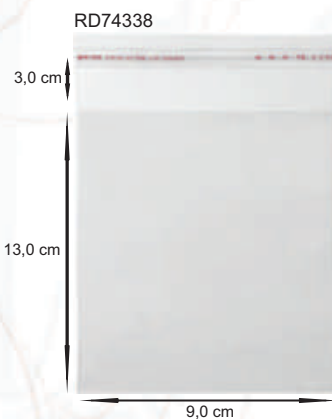

Bandeja Lapela Bege	Código: RD73646	Dimensões Aproximadas: A: 3,5 cm. L: 22,5 cm. P: 33,0 cm.
---------------------	-----------------	---

Bandeja p/ Berloques	Código: RD70095	Dimensões Aproximadas: A: 5,0 cm. L: 24,0 cm. P: 28,0 cm.
----------------------	-----------------	---

Bandejas em Napa c/ Suede

Envelopes Plásticos c/ Fita Adesiva

Envelope c/ Fita Adesiva	Código: RD74330	Dimensões Aproximadas: A: 20,0 cm. + 3,0 - L: 15,0 cm.
Envelope c/ Fita Adesiva	Código: RD74331	Dimensões Aproximadas: A: 4,0 cm. + 3,0 - L: 4,0 cm.
Envelope c/ Fita Adesiva	Código: RD74332	Dimensões Aproximadas: A: 9,0 cm. + 3,0 - L: 5,0 cm.
Envelope c/ Fita Adesiva	Código: RD74333	Dimensões Aproximadas: A: 22,0 cm. + 3,0 - L: 5,0 cm.
Envelope c/ Fita Adesiva	Código: RD74334	Dimensões Aproximadas: A: 6,0 cm. + 3,0 - L: 7,0 cm.
Envelope c/ Fita Adesiva	Código: RD74335	Dimensões Aproximadas: A: 12,0 cm. + 3,0 - L: 6,5 cm.
Envelope c/ Fita Adesiva	Código: RD74336	Dimensões Aproximadas: A: 7,0 cm. + 3,0 - L: 7,0 cm.
Envelope c/ Fita Adesiva	Código: RD74337	Dimensões Aproximadas: A: 12,0 cm. + 3,0 - L: 7,5 cm.
Envelope c/ Fita Adesiva	Código: RD74338	Dimensões Aproximadas: A: 13,0 cm. + 3,0 - L: 9,0 cm.
Envelope c/ Fita Adesiva	Código: RD74339	Dimensões Aproximadas: A: 9,0 cm. + 3,0 - L: 9,0 cm.