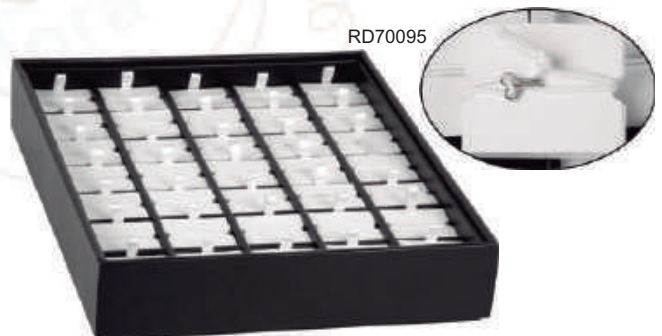

Bandejas em Napa c/ Suede